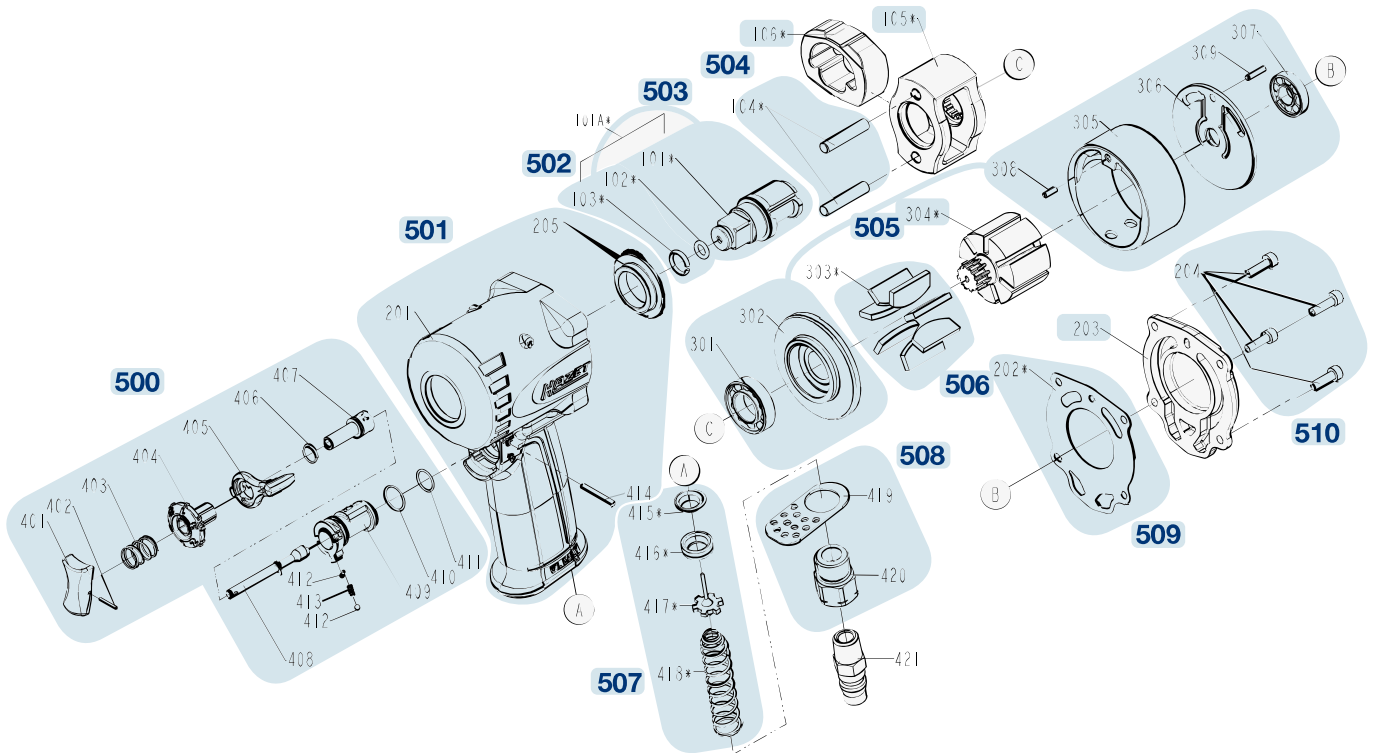

# Erersatzteile 9012 M-1

Spare parts · Pièces de rechange

Pos	HAZET No.	Bezeichnung	Designation	Désignation	
105	9012 M-1-01	Schlagwerk-Korb	Striking mechanism frame	Cage de mécanisme de frappe	1
106	9012 M-1-02	Schlagwerk- / Hammer Satz	Striking mechanism / hammer set	Jeu de mécanismes de frappe / de marteaux	1
203	9012 M-1-03	Gehäuseabdeckung · hinten	Housing cover · rear	Capot de boîtier · arrière	1
304	9012 M-1-04	Rotor	Rotor	Rotor	1
500	9012 M-1-05/14	Abzughebel · komplett · Inhalt: 401 · 402 · 403 · 404 · 405 · 406 · 407 · 408 · 409 · 410 · 411 · 412 (2x) · 413	Trigger · complete · Contents: 401 · 402 · 403 · 404 · 405 · 406 · 407 · 408 · 409 · 410 · 411 · 412 (2x) · 413	Levier de tirage · complet · Contenu : 401 · 402 · 403 · 404 · 405 · 406 · 407 · 408 · 409 · 410 · 411 · 412 (2x) · 413	14
501	9012 M-1-06/3	Gehäuse · Inhalt: 201 · 205 · 414	Housing · Contents: 201 · 205 · 414	Boîtier · Contenu : 201 · 205 · 414	3
502	9012 M-1-07/2	Ring Satz · Inhalt: 102 · 103	Ring set · Contents: 102 · 103	Jeu de bagues · Contenu : 102 · 103	2
503	9012 M-1-08/3	Vierkant · mit Ring Satz · Inhalt: 101 · 102 · 103	Square · with ring set · Contents: 101 · 102 · 103	Carré · avec jeu de bagues · Contenu : 101 · 102 · 103	3
504	9012 M-1-09/2	Stift · Inhalt: 104 (2x)	Pin · Contents: 104 (2x)	Goupille · Contenu : 104 (2x)	2
505	9012 M-1-010/7	Zylindereinheit · Inhalt: 301 · 302 · 305 · 306 · 307 · 308 · 309	Cylinder unit · Contents: 301 · 302 · 305 · 306 · 307 · 308 · 309	Unité de vérin · Contenu : 301 · 302 · 305 · 306 · 307 · 308 · 309	7
506	9012 M-1-011/7	Lamellen · Inhalt: 303 (7x)	Blades · Contents: 303 (7x)	Lamelles · Contenu : 303 (7x)	7
507	9012 M-1-012/4	Ventil-Einheit · Inhalt: 415 · 416 · 417 · 418	Valve unit · Contents: 415 · 416 · 417 · 418	Unité de soupape · Contenu : 415 · 416 · 417 · 418	4